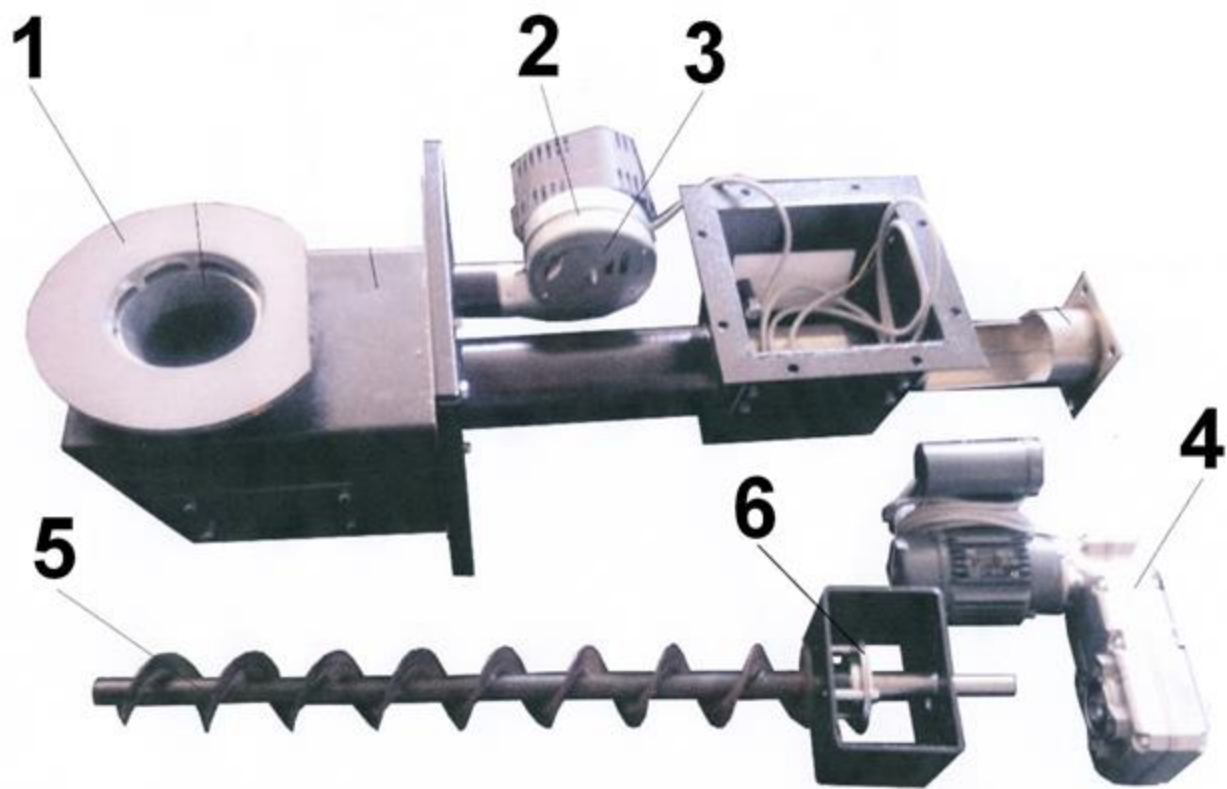

CENÍK NÁHRADNÍCH DÍLŮ K HOŘÁKŮM LING 25

(platný od 1.8.2023, ceny uvedeny bez DPH)

1) rošt litinový	1.495,-
2) ventilátor EBM RLG 97	3.103,-
3) škrcení ventilátoru (nerez)	310,-
4) převodovka Lenze, ABM (vzájemně zaměnitelné od 2009)	9.888,-
5) šnekovnice	3.137,-
6) sestava nosiče motoru s ložiskem (bez šnekovnice)	1.931,-