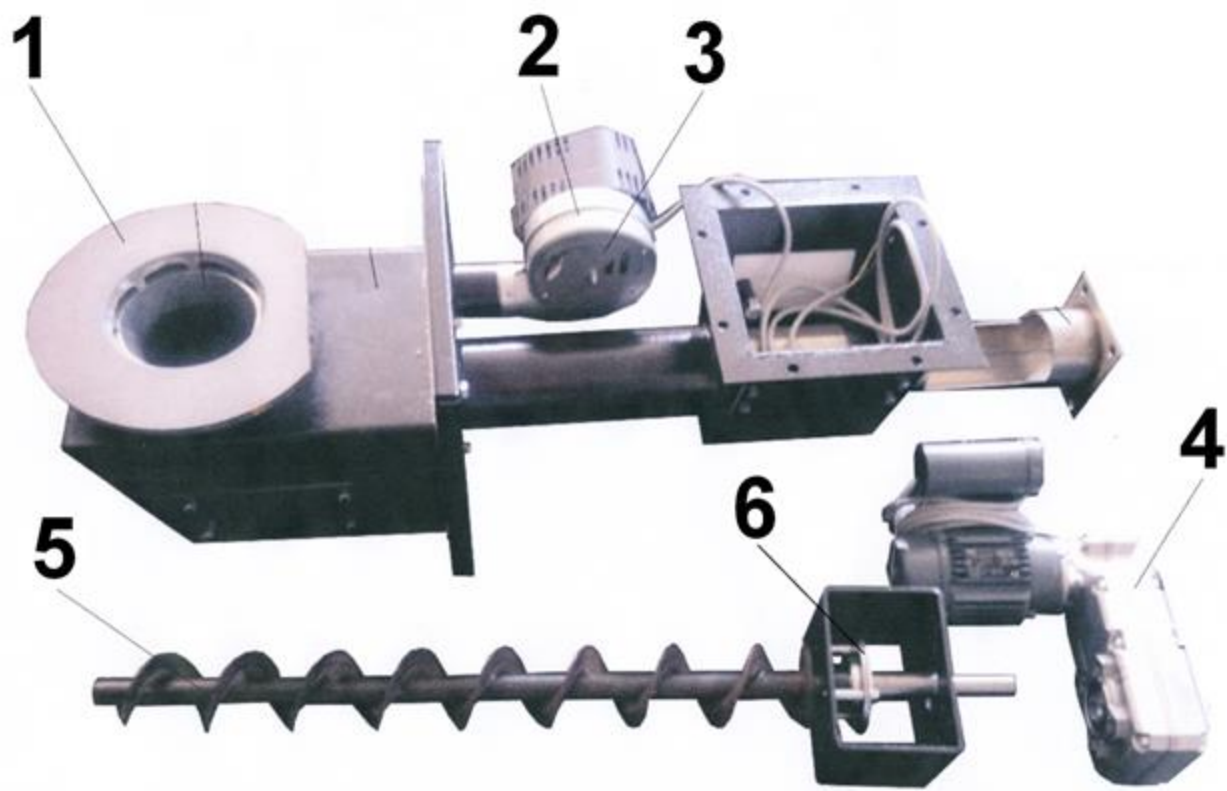

# CENÍK NÁHRADNÍCH DÍLŮ K HOŘÁKŮM LING 25

(platný od 1.8.2021, ceny uvedeny bez DPH)

<b>1) rošt litinový</b>	<b>1.283,-</b>
<b>2) ventilátor EBM RLG 97</b>	<b>2.853,-</b>
<b>3) škrcení ventilátoru (nerez)</b>	<b>310,-</b>
<b>4) převodovka Lenze, ABM (vzájemně zaměnitelné od 2009)</b>	<b>7.902,-</b>
<b>5) šnekovnice</b>	<b>2.591,-</b>
<b>6) sestava nosiče motoru s ložiskem (bez šnekovnice)</b>	<b>1.761,-</b>