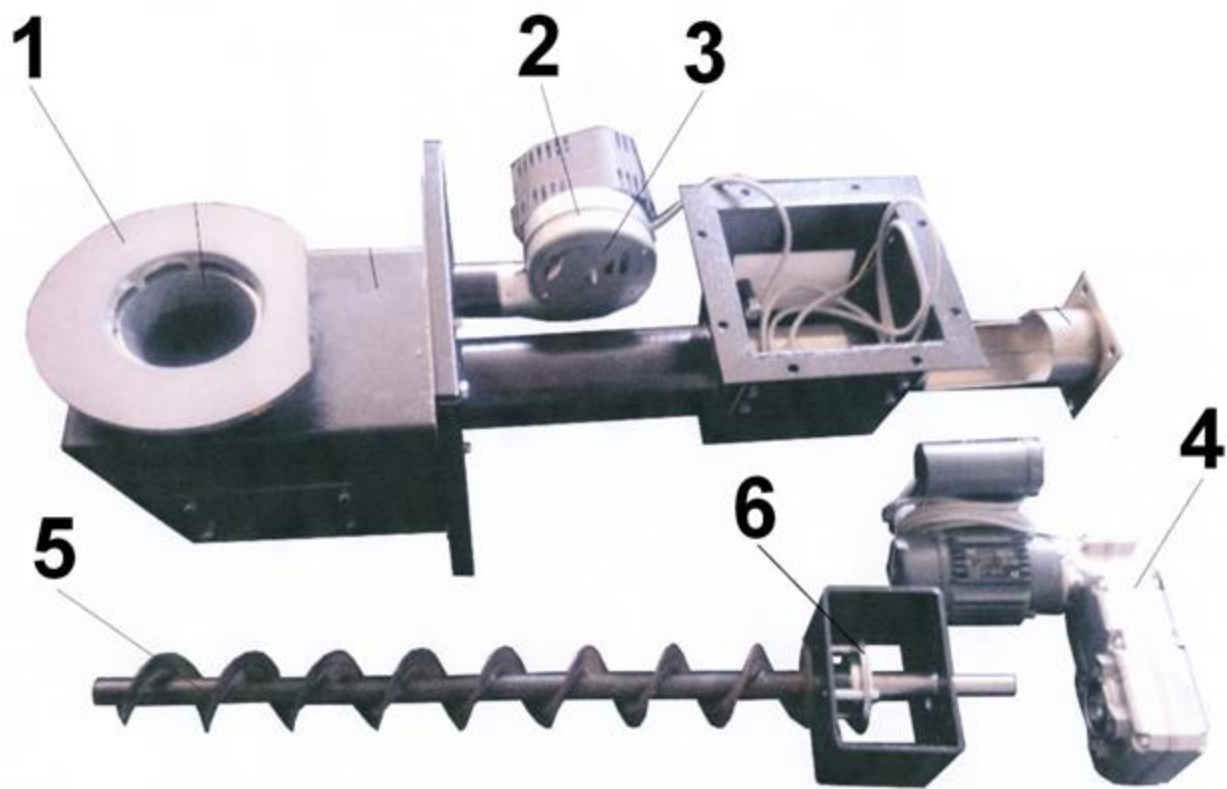

# CENÍK NÁHRADNÍCH DÍLŮ K HOŘÁKŮM LING 25

(platný od 1.7.2024, ceny uvedeny bez DPH)

1) rošt litinový	1.565,-
2) ventilátor EBM RLG 97	3.103,-
3) škrcení ventilátoru (nerez)	310,-
4) převodovka Lenze, ABM (vzájemně zaměnitelné od 2009)	10.256,-
5) šnekovnice	3.337,-
6) sestava nosiče motoru s ložiskem (bez šnekovnice)	1.931,-