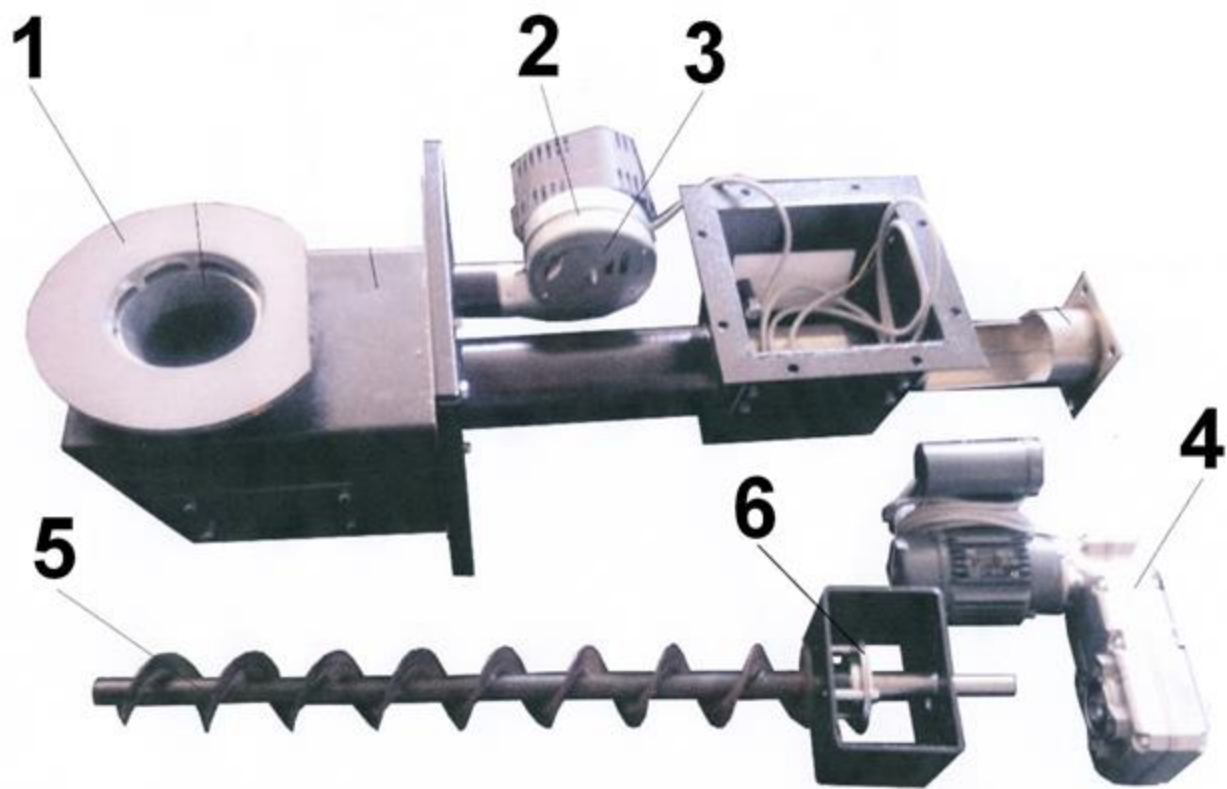

# CENÍK NÁHRADNÍCH DÍLŮ K HOŘÁKŮM LING 25

(platný od 1.8.2021, ceny uvedeny bez DPH)

1) rošt litinový	1.283,-
2) ventilátor EBM RLG 97	2.215,-
3) škrcení ventilátoru (nerez)	310,-
4) převodovka Lenze, ABM (vzájemně zaměnitelné od 2009)	7.902,-
5) šnekovnice	2.591,-
6) sestava nosiče motoru s ložiskem (bez šnekovnice)	1.761,-