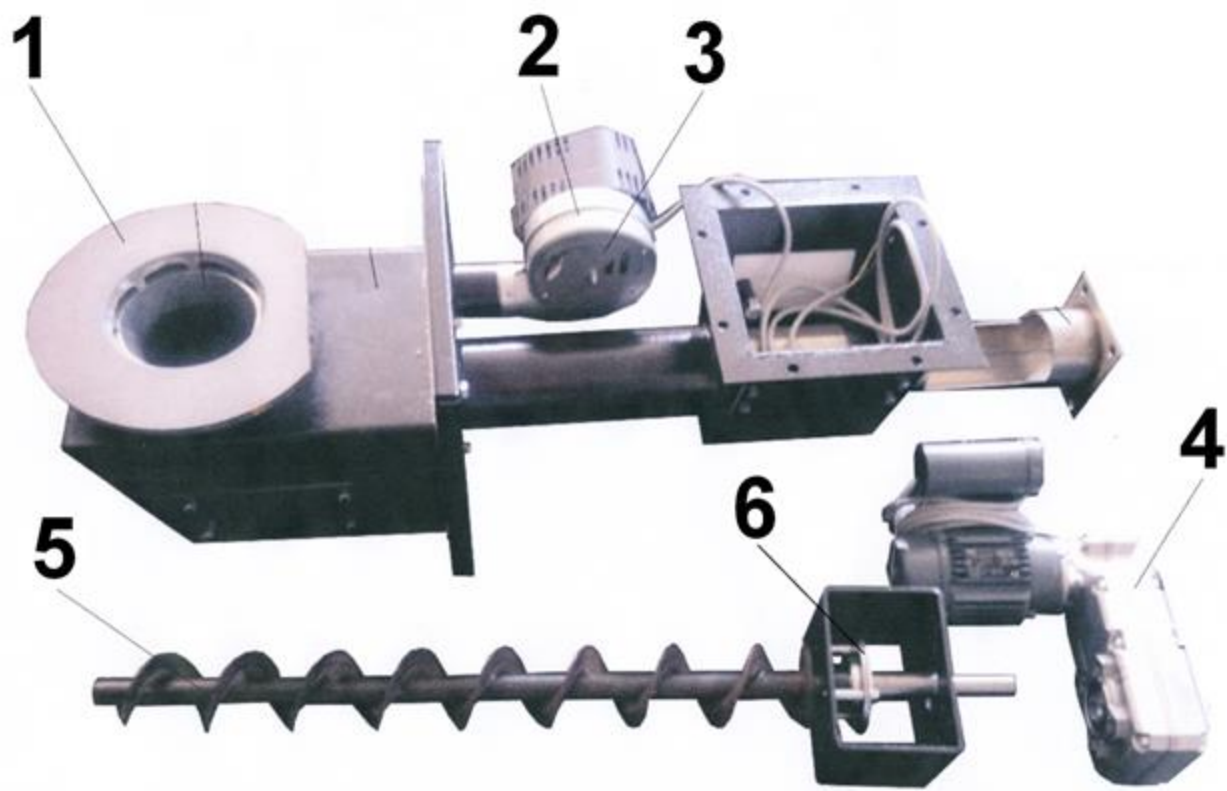

# CENÍK NÁHRADNÍCH DÍLŮ K HOŘÁKŮM LING 25

(platný od 1.8.2020, ceny uvedeny bez DPH)

<b>1) rošt litinový</b>	<b>1.240,-</b>
<b>2) ventilátor EBM RLG 97</b>	<b>2.100,-</b>
<b>3) škrcení ventilátoru (nerez)</b>	<b>310,-</b>
<b>4) převodovka Lenze, ABM (vzájemně zaměnitelné od 2009)</b>	<b>7.891,-</b>
<b>5) šnekovnice</b>	<b>2.456,-</b>
<b>6) sestava nosiče motoru s ložiskem (bez šnekovnice)</b>	<b>1.692,-</b>