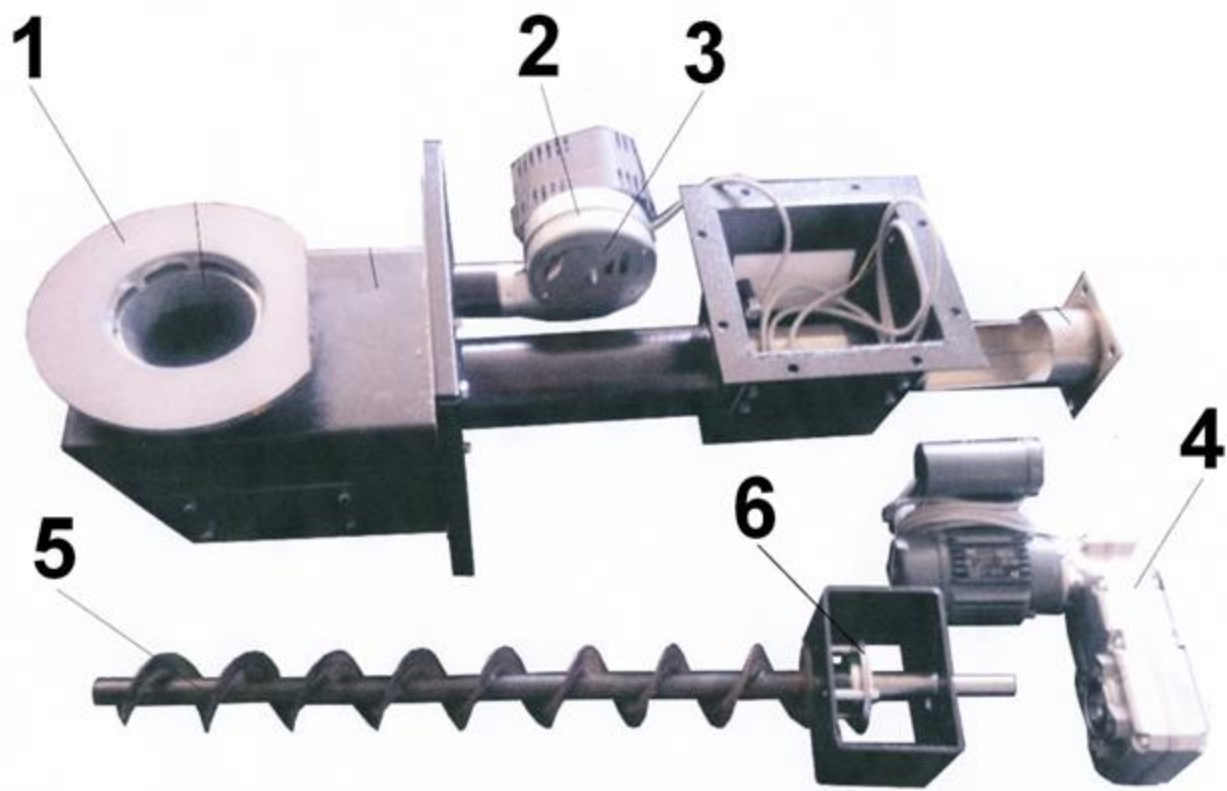

CENÍK NÁHRADNÍCH DÍLŮ K HOŘÁKŮM LING 25

(platný od 15.3.2019, ceny uvedeny bez DPH)

1) rošt litinový	1.240,-
2) ventilátor EBM RLG 97	1.860,-
3) škrčení ventilátoru (nerez)	310,-
4) převodovka Lenze, ABM (vzájemně zaměnitelné od 2009)	7.180,-
5) šnekovnice	2.200,-
6) sestava nosiče motoru s ložiskem (bez šnekovnice)	1.308,-