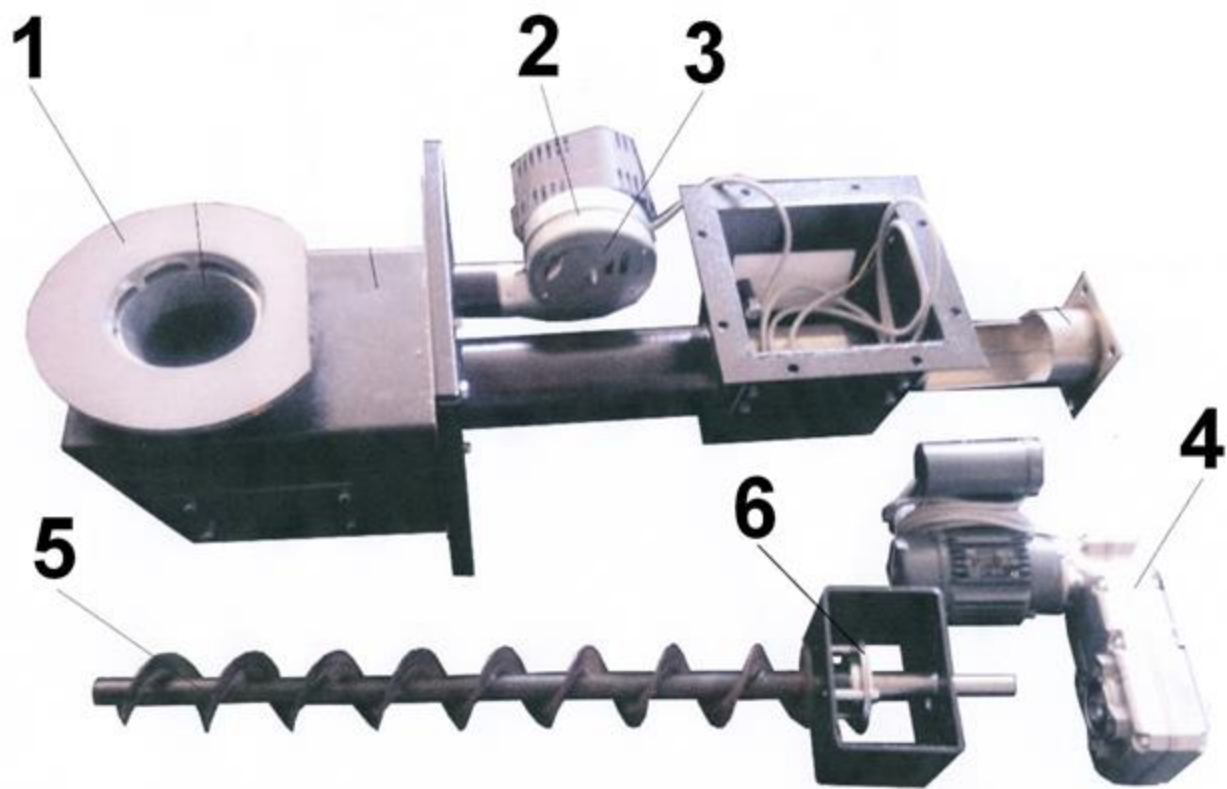

CENÍK NÁHRADNÍCH DÍLŮ K HOŘÁKŮM LING 25

(platný od 1.1.2016, ceny uvedeny bez DPH)

1) rošt litinový	1240,-
2) ventilátor EBM RLG 97	1.260,-
3) škrcení ventilátoru (nerez)	310,-
4) převodovka Lenze, ABM (vzájemně zaměnitelné od 2009)	7.180,-
5) šnekovnice	2.200,-
6) sestava nosiče motoru s ložiskem (bez šnekovnice)	1.308,-